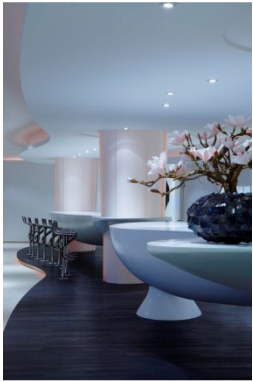

Privium Schiphol "Design ClubLounge"

Het project werd uitgevoerd door Leolac uit Wansum. Meer info op www.leolac.com.

Wilt u meer weten over dit project of deze bijzondere productcombinaties, neem dan contact met ons op via info@prokol.nl of 0492-547665.